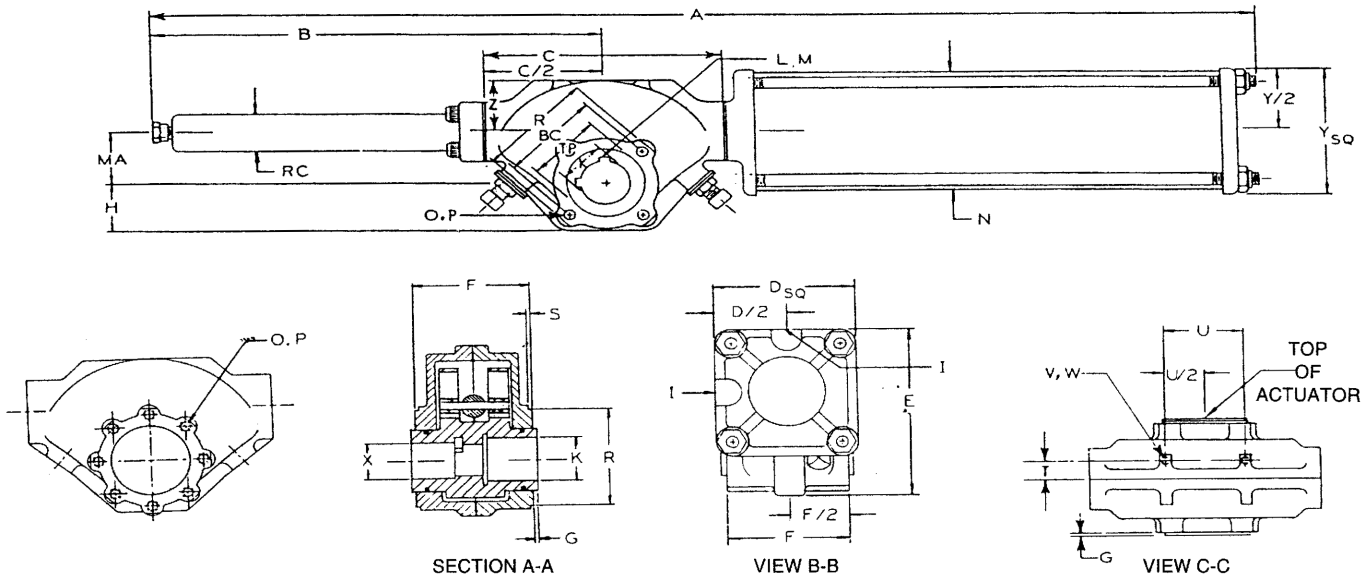

**1 Cylinder Spring Return Actuator**      **FIGURE 7**  
**Dimensions (Inches)**

**SR MODEL NUMBERS**

**DIMENSIONS (In Inches)**

KEY	SPRING		45102SR	33122SR	45122SR	45171SR	60171SR	45211SR	60211SR	80211SR
A	40		84.19	79.88	91.50	92.75	112.75	98.38	112.94	131.31
A	60		84.19	74.88	84.50	92.75	112.75	106.75	118.94	147.56
A	80		91.13	87.63	97.25	98.63	118.75	98.50	119.12	147.56
A	100		91.13	81.88	97.25	106.50	120.19	106.94	123.44	156.06
A	125		97.00	-	104.00	93.00	118.94	-	135.38	156.06
BC	ALL		8.25	5.75	8.25	8.25	11.38	8.25	11.38	12.50
B	ALL		32.88	26.06	33.00	34.50	39.38	34.75	39.56	48.25
C	ALL		19.25	13.75	19.25	19.25	22.00	19.25	22.00	29.00
D	ALL		10.75	13.13	13.13	18.38	18.38	22.38	22.38	22.38
E	ALL		15.13	13.06	16.31	18.94	22.13	22.38	24.13	27.06
F	ALL		9.38	7.00	9.38	9.38	12.00	9.38	12.00	12.00
G	ALL		0.09	0.09	0.09	0.09	0.09	0.09	0.09	0.09
H	ALL		5.25	3.13	5.25	5.25	6.94	5.25	6.94	7.88
I	ALL	(NPT)	1/2-14	1/2-14	1/2-14	3/4-14	3/4-14	3/4-14	3/4-14	3/4-14
	ALL	QTY.	8	8	8	4	4	4	4	4
J	ALL		10.5	12.75	12.75	18.00	18.00	22.00	22.00	22.00
K	ALL		4.50	3.25	4.50	4.50	6.25	4.50	6.25	7.00
L	ALL		1.0 X .5625	.75 X .4375	1.0 X .5625	1.0 X .4375	1.00 X .50	1.0 X .4375	1.00 X .50	1.125 X .625
M	ALL		5.00	3.25	5.00	5.00	4.25	5.00	4.25	6.75
MA	ALL		3.38	2.88	3.38	3.38	4.25	3.38	4.25	4.25
N	ALL		10.50	12.75	12.75	10.75	10.75	12.75	12.75	12.75
O	ALL	(UNC)	7/8-9	3/4-10	7/8-9	7/8-9	1 - 14	7/8-9	1 - 14	1 1/8 - 8
	ALL	QTY.	8	4	8	8	8	8	8	8
P	ALL		1.38	0.88	1.38	1.38	1.50	1.38	1.50	2.00
RC	ALL		-	-	-	-	-	-	-	-
R	ALL		9.646	7.008	9.646	9.646	12.992	9.646	12.992	14.646
S	ALL		0.197	0.197	0.197	0.197	0.197	0.197	0.197	0.197
TP	ALL		6.25	4.50	6.25	6.25	8.00	6.25	8.00	9.00
T	ALL		2.00	1.25	2.00	2.00	-	2.00	-	-
U	ALL		5.75	4.75	5.75	5.75	-	5.75	-	-
V	ALL	(UNC)	1/4-20	1/4-20	1/4-20	1/4-20	-	1/4-20	-	-
	ALL	QTY.	2	2	2	2	-	2	-	-
W	ALL		0.44	0.44	0.44	0.44	-	0.44	-	-
X	ALL		2.53	2.53	2.53	2.53	4.5	2.53	4.5	5.13
Y	ALL		10.75	13.13	13.13	13.13	13.13	13.13	13.13	13.13
Z	ALL		4.50	3.44	4.50	4.50	7.13	4.50	7.13	8.00